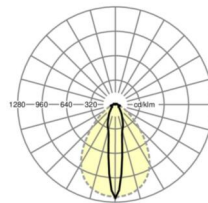

Оптика

Оснастка	LED, цветопередача/оттенок света CRI ≥ 80 / 4000K
Допуск для координаты цветности (MacAdam)	3SDCM
Фотобиологическая безопасность (светильник)	RG1
Номинальный световой поток	7292lm
Срок службы LED	50000h L80/B10 (Tq 40°C)
светоотдача светильников	175lm/W
Угол излучения	20° (C0) / 80° (C90)
UGR поп./вдоль	23.7 / 26.2

DEEP-LINK

<https://www.regiolum.de/ru/article/18344506600>

Ссылка	LED 8000lm 840
ηLB	100 %
Φ ↓/↑	94 % / 6 %
UGR поп./вдоль	23.7 / 26.2

Механика

цвет корпуса	белый стандартный для электротехники RAL 9016
размеры (LxWxH/DxH)	1531mm x 55mm x 48mm
вес (нетто)	2.01kg
Вид монтажа	сборка трековых систем

размеры

L	1531 mm	Длина
В	55 mm	Ширина
н	48 mm	Высота